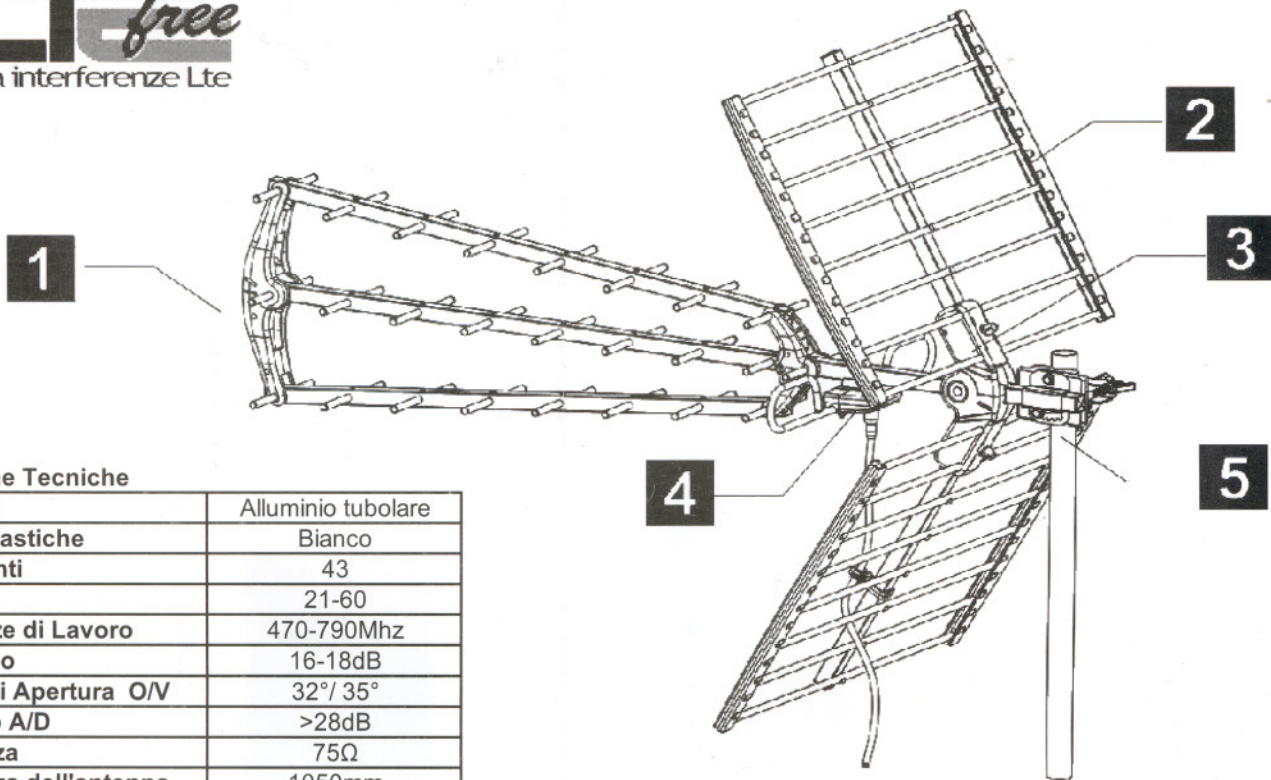

ZTL-233 Antenna TRIPLA 43 elementi

Antenna Digitale Terrestre da esterno a montaggio rapido, in banda UHF, LTEfree

Specifiche Tecniche

Materiale	Alluminio tubolare
Colore Plastiche	Bianco
N. elementi	43
Canali	21-60
Frequenze di Lavoro	470-790Mhz
Guadagno	16-18dB
Angolo di Apertura O/V	32°/ 35°
Rapporto A/D	>28dB
Impedenza	75Ω
Lunghezza dell'antenna	1050mm
Cod.	559573482