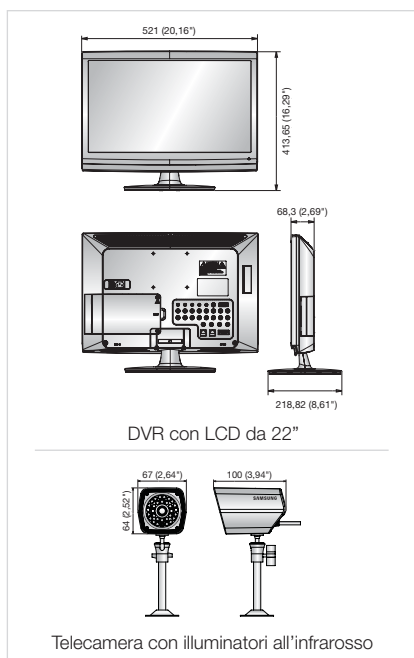

Dimensioni

Unità: mm (pollici)

Specifiche

Telecamera	
Giorno/notte	Autom. (Elettrica) / A colori / B/N
Tensione di ingresso	CC 12V
Dispositivo di acquisizione immagini	CCD
Resistente agli agenti atmosferici	IP66
Risoluzione	600TVL
Rapporto S/N	50dB
Uscita del segnale	Video composto: TIPO MINI DIN (JACK)
Obiettivo	Lunghezza focale: 3,8mm Apertura (F): 2.0
Colore / materiale	Bianco / metallo
LED a infrarossi	30 EA

DVR LCD				
Display	Pannello	Dimensione dello schermo	Larghezza 22"	
		Risoluzione (O x V)	1366 x 768 pixel	
		Luminosità	400cd/m²	
		Rapporto di contrasto	800 : 1	
		Tempo di risposta (ms)	5	
	Funzione	Angolo di visualizzazione (O/V)	170° / 160°	
		Altoparlante integrato	altoparlante 1 x 1 Watt	
		Sottoesposizione	Supportato	
		Picture in Picture	Supportato	
		Telecomando	Supportato	
Registrazione	Interfaccia di ingresso	Supporto VESA	VESA 100	
		Video	8 CH tipo DIN e 4 CH tipo BNC selezionabili (da 5 a 8CH)	
		Audio	4 CH	
		Allarme	4 CH	
		Rete	1 x porta Ethernet (10 / 100 Mbps Ethernet)	
	Interfaccia di uscita	Backup	2 x USB 2.0	
		PC (VGA)	1 CH (VGA)	
		Video	1 CH	
	Modo live	Audio	1 CH	
		Allarme	1 CH	
		Memoria	Capacità HDD	1 SATA 500GB
		Modo live	N. di telecamera visualizzato	1 / 4 / 6 / 8 / Sequenza
			Risoluzione	704 x 480(NTSC), 704 x 576(PAL)
		Modo registrazione/ riproduzione	Codec video	H.264
			Codec audio	G.711
			Velocità di registrazione (max)	NTSC: 240fps (352 x 240), 120fps (704 x 240), 60fps (704 x 480) PAL: 200fps (352 x 288), 100fps (704 x 288), 50fps (704 x 576)
			Qualità di registrazione selezionabile	Livello: Altissimo/alto/standard/basso
		Modo backup	Modalità di ricerca	Ricerca temporale, ricerca per eventi
			Formato file	AVI
		E-mail	Testo	Notifica: Evento allarme / Movimento / Perdita video
Immagine (JPEG)	Notifica: Snapshot video live			
Interfaccia di comando menu	Mouse (USB), telecomando			
	Specifiche meccaniche			
Peso		6,8kg		
Dimensioni (L x H x P)		521 x 413 x 218mm (20,16" x 16,29" x 8,61")		

Accessori

Accessori standard

telecamera e supporto	4 pz		
cavo prolunga da 1,8 m	4 pz	cavo di alimentazione	1 pz
manuale utente	1 pz	telecomando	1 pz
cavo VGA	1 pz	guida rapida	1 pz
guida all'installazione della rete	1 pz	mouse	1 pz
Batteria	2 pz	cavo ethernet	1 pz

Accessori opzionali (forniti separatamente)

Modello	SEB-1000R	SEB-1001	SEA-C100
	Telecamera con illuminatori all'infrarosso, cavo da 1,8 m	Telecamera a colori, cavo da 1,8 m	Cavo da 1,8 m

Il marchio Eco rappresenta la volontà di Samsung Techwin di realizzare prodotti ecologici e indica che il prodotto soddisfa la direttiva UE RoHS.

Il progetto e le specifiche sono soggetti a modifiche senza preavviso.

SAMSUNG TECHWIN CO., LTD.

701, Sampyeong-dong, Bundang-gu, Seongnam-si, Gyeonggi-do Korea 463-400
Tel : +82-70-7147-8741-8749, 8752-8760 Fax : +82-31-8018-3745
www.samsungsecurity.com www.samsungcctv.com

SAMSUNG TECHWIN AMERICA

SAMSUNG TECHWIN EUROPE LTD.

■ DISTRIBUITO DA